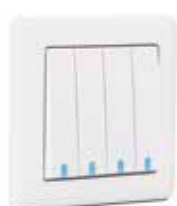

4G 1 Way Switch Illuminated
BR010801
20 A - 16 AX, 250 V~
BS EN 60669-1
Piece in Box / Package - 12 / 120