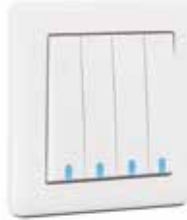

**4G 2 Way Change-Over
Switch Illuminated**
BR011601
20 A - 16 AX, 250 V~
BS EN 60669-1
Piece in Box / Package - 12 / 120