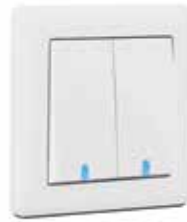

**2G 2 Way Change-Over
Switch Illuminated**
BR011401
20 A - 16 AX, 250 V~
BS EN 60669-1
Piece in Box / Package - 12 / 120